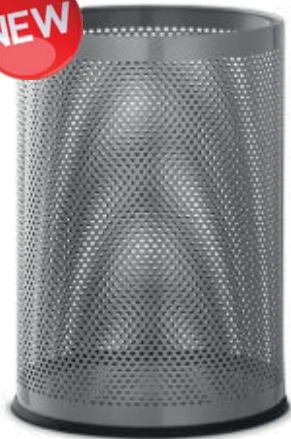

ART. ST.124001 RONDO' LIMIT COLONNINE

Sistema di segnapercorsi ed eliminacode dal nuovodesign. Il sistema auto-frenante all'interno dell'alloggiamento e gli angoli smussati dei raccordi sono garanzie assolute nell'ambito della sicurezza. Colonnina centrale in metallo verniciato, base in ghisa con inserto di due colori.

Dimensioni:
h. cm. 95 diam. Base: 34 cm.

ART.CA.275I FIORIERA INOX "PRISMA"

Fioriera in acciaio AISI 430 componibile con prodotti della linea (portaombrelli, posacenere, gettacarte). Disponibile anche in acciaio inox AISI 340.

Dimensioni: 35 x 34 x H 50 cm.

Colore: inox.
Imballo: 1/1.

NEW

ART.PIA.0459 CESTINO GETTACARTA COLORE SILVER

Cestino gettacarta in metallo traforato.

Dimensioni: diam. 29 alt. 34 cm.

Colore: silver.

Imballo: 1/12.

ART.CA.414GR CESTINO GETTACARTE

Cestino gettacarta impilabile, realizzato in tecnopolimero verniciato, colore grigio metallizzato. Il bordo superiore è irrobustito da una nervatura e raggato, r = 2 mm, per evitare infortuni dovuti ad urti accidentali. L'inclinazione del bordo facilita l'utilizzo del cestino.

Accessori: reggisacchetto ART. CA.415GR.

Colore: silver.
(su ordinazione: nero, bianco, blu royal).
Dimensioni: altezza 35 cm, Ø 28 cm
Imballo: 1/10.

ART. CA.280GA CESTINI PER LA RACCOLTA DIFFERENZIATA "CENTOLITRI"

Cestini ideati per la raccolta differenziata interamente realizzati in acciaio verniciato con polveri epossidiche colore grigio argento, dotati di coperchio e reggisacchetto ribaltabili. Capacità' 100 litri. Top a scelta nei colori, grigio, rosso, verde, blu', giallo.

Dimensioni: alt. cm. 85, 35X35 cm.
Imballo: 1/1.

ART. CA.415GR REGGISACCHETTO PER LA RACCOLTA DIFFERENZIATA